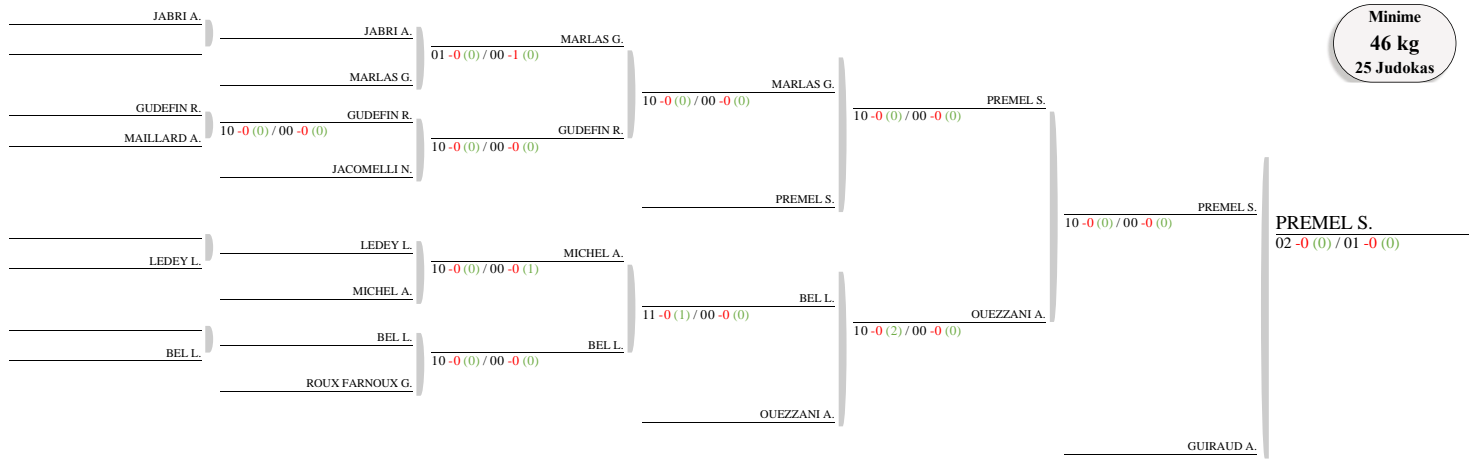

Minime
46 kg
25 Judokas

CLASSEMENT

1. SAID Abdellah Ramzi	DOJO ROMANAIS
2. BOUVIER Emilien	GUC JC GRENOBLE
3. RONDEL Thomas	CHAPONOST JUDO
3. PREMEL Simon	AS LAGNIEU JUDO
5. GUIRAUD Alexandre	A.L.V. PARILLY
5. VELASQUEZ Badis	GUC JC GRENOBLE
7. DOERR Liam	DOJO ROMANAIS
7. OUEZZANI Abderrahmene	A.L.V. PARILLY