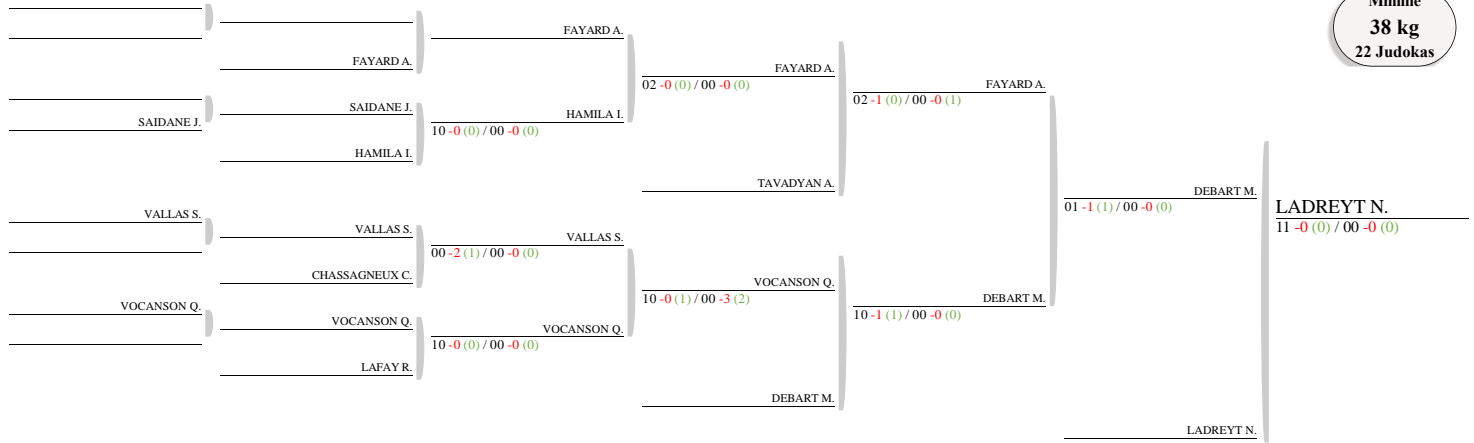

Minime
38 kg
22 Judokas

CLASSEMENT

1. RIBES Nithisone	JO GRAND LYON
2. BULUT Aydin	J.C.BELLEGARDE
3. LADREYT Nathan	DOJO ROMANAIS
3. VIVES Mathys	JUDO CHASSIEU
5. DEBART Mayeul	GUC JC GRENOBLE
5. TAIAR Ibrahim	S.O.GIVORS
7. FAYARD Arthur	JC CHAPONNAY
7. MORAND Clement	ESVV JUDO