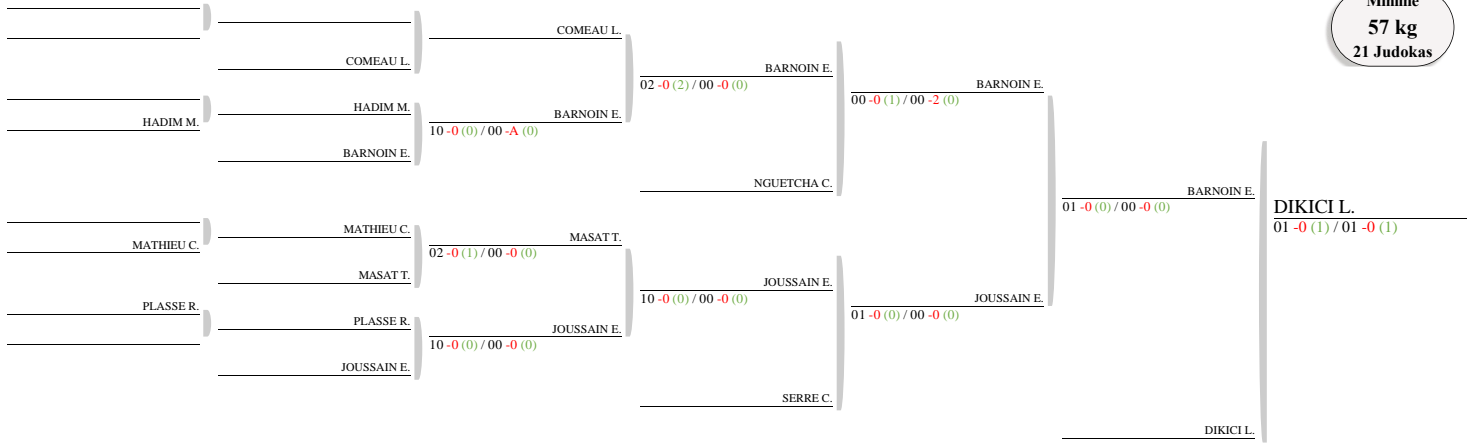

Minime
57 kg
21 Judokas

CLASSEMENT

1. BAZIN Lison	A2G
2. NIAKATE Alayna	JO GRAND LYON
3. DIKICI Lynn	JO GRAND LYON
3. DASQUE Leyna	PAYS VIENNOIS
5. DEFOUR LAPOUTE Charlie	JUDO 42
5. BARNOIN Emmie	JC ORCETOIS
7. REYNAUD BOUABIDI Lylia	DOJO ROMANAIS
7. JOUSSAIN Emma	A2G