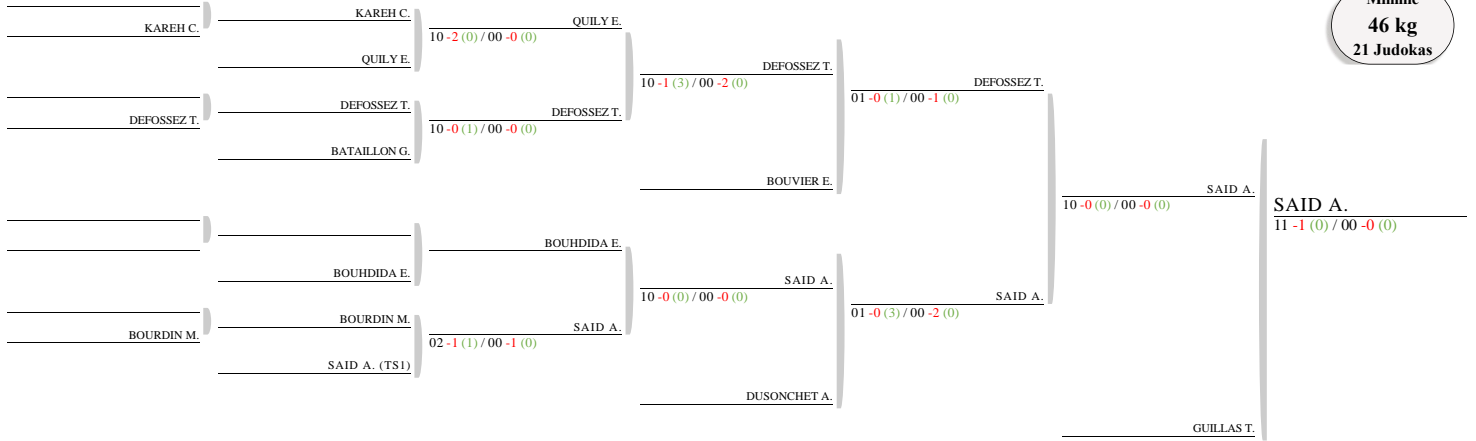

Minime  
46 kg  
21 Judokas

Minime  
46 kg  
21 Judokas

CLASSEMENT

1. SIMON Jules	JC DES MARTRES - 63
2. BEL Lucas	JC GONCELIN - 38
3. SAID Abdellah Ramzi	DOJO ROMANAIS - DA
3. BOUCHY Adam	BRESSE SAONE - 01
5. RAFFIN Thomas	S.O.GIVORS - 69
5. GUILLAS Thibaut	DOJO OLYMPIC - 69
7. DEFOSSSEZ Theo	ST DENIS DOJO - 01
7. MIKSA Maxan	MAURIENNE JUDO - 73