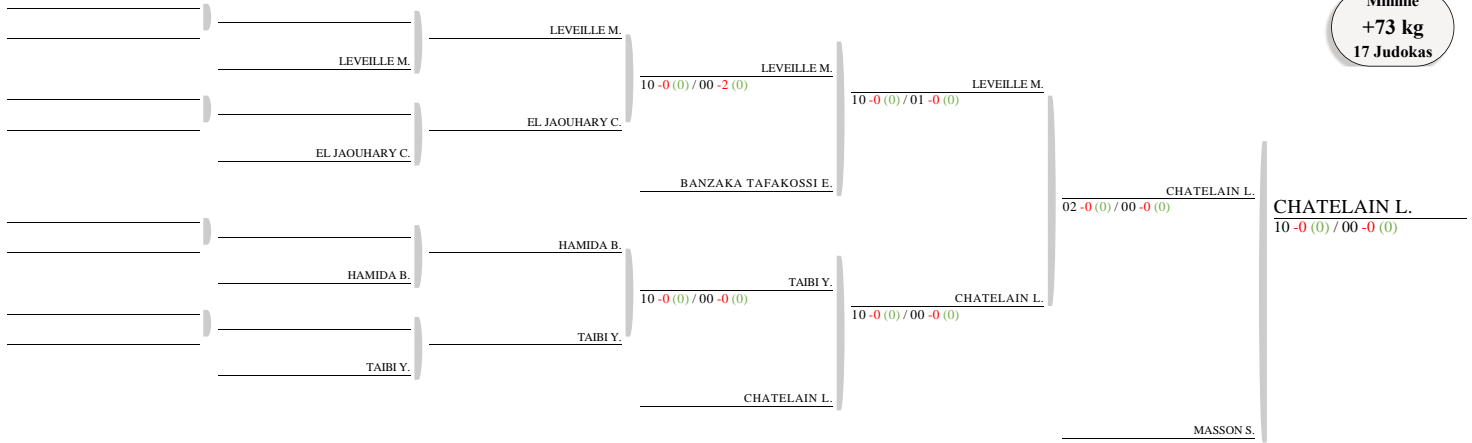

Minime
+73 kg
17 Judokas

CLASSEMENT

1. LAHLAH Mohamed	JO 4 VALLEES - 73
2. NAIT IDIR Yssaak	S.O.GIVORS - 69
3. CHATELAIN Louis	JUDO CLUB UGINE - 73
3. GHOSSOUB Thomas	PAYS VIENNOIS - 38
5. DENUAULT Titouan	S.O.GIVORS - 69
5. MASSON Samuel	JC BONNEVILLE - 74
7. LEVEILLE Morgan	KJC VOIRON - 38
7. MANET STEPANYAN Vahagn	DOJO RIORGEOIS - 42