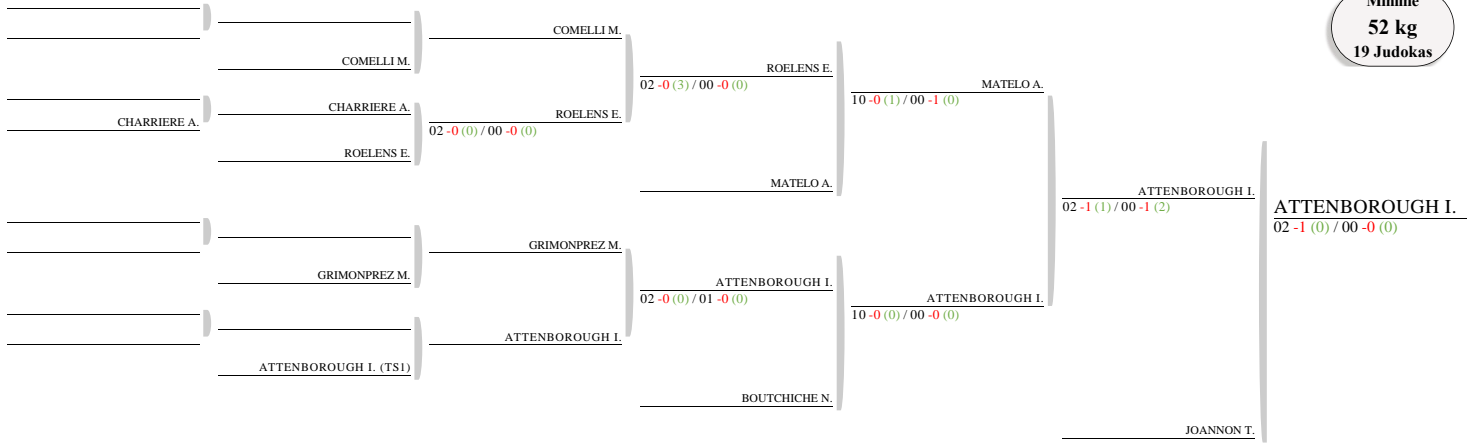

Minime
52 kg
19 Judokas

CLASSEMENT

1. BERNARD Luna	JC EST LYONNAIS - 69
2. LECRYT Manoe	JC EST LYONNAIS - 69
3. ATTENBOROUGH Ina	JC SEYNOD - 74
3. LAMBIN Leonie	JC MEXIMIEUX - 01
5. RAPPART Elise	ASS JUDO LOIRE - 42
5. JOANNON Tess	CHAPONOST JUDO - 69
7. MATELO Alycia	BARBARIANS JC - 38
7. SANE Saly Marie	JO GRAND LYON - 69