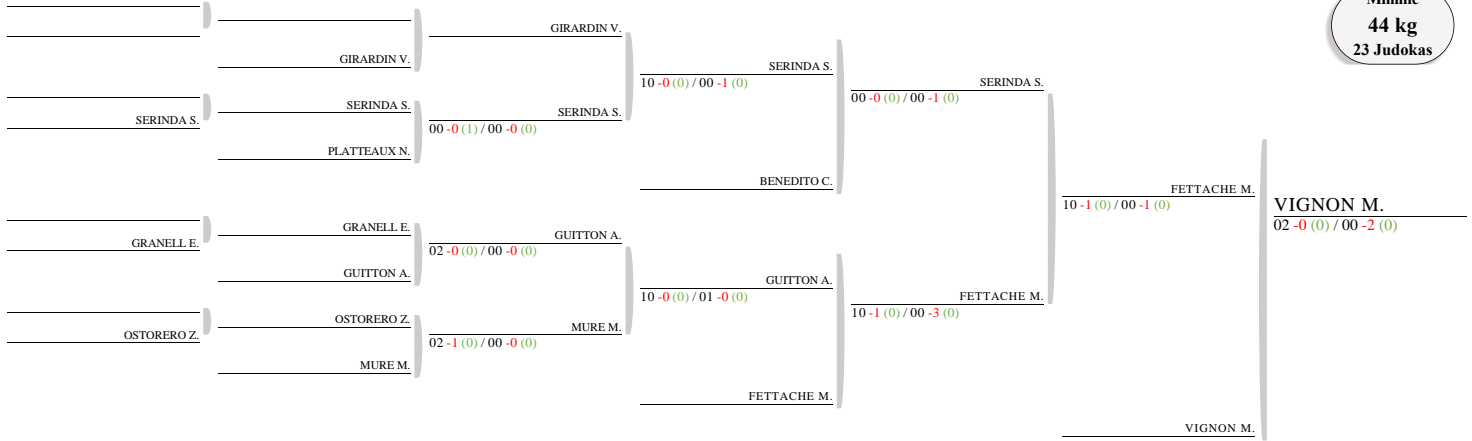

Minime
44 kg
23 Judokas

CLASSEMENT

1. MERIAUX Clara	J C MAGLAND - 74
2. BESSEGHIER Lahna	JO GRAND LYON - 69
3. LUCARELLI Thea	STADE CLERMONT - 63
3. VIGNON Morgane	U.J.R. - 69
5. FETTACHE Malak	STADE CLERMONT - 63
5. ROMERO Lucile	CHAPONOST JUDO - 69
7. GUYON Chloe	DOJO ROMANAIS - DA
7. SERINDA Stella	PAYS VIENNOIS - 38