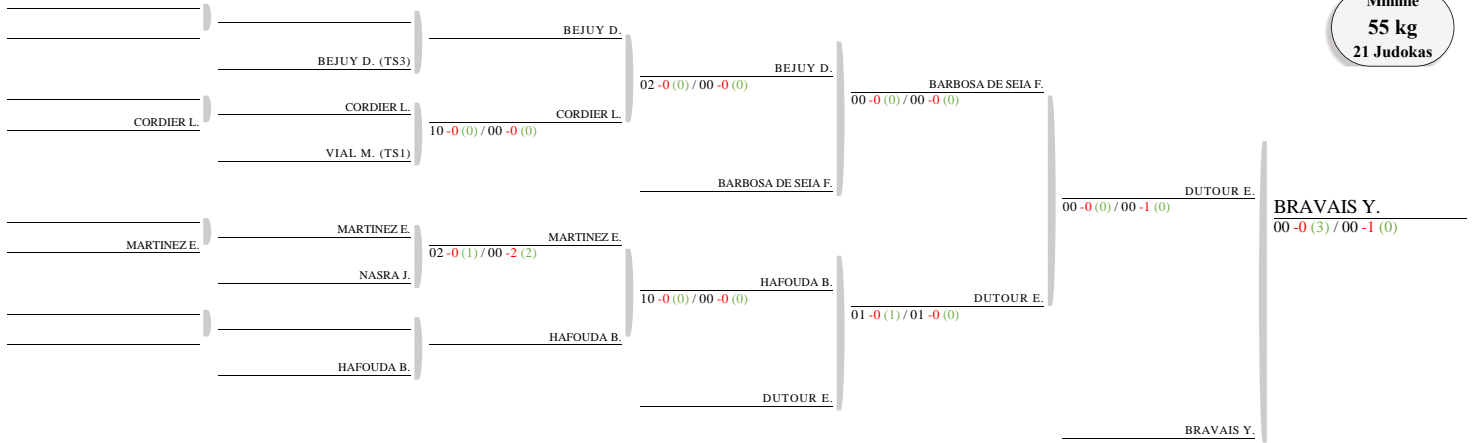

Minime
55 kg
21 Judokas

CLASSEMENT

1. MASSCHELEIN Esteban	YZEURE JUDO - 03
2. DA SILVA Ruben	DOJO ASAHI - CO - 69
3. GALLAYS Amaury	JO 4 VALLEES - 73
3. BRAVAIS Yohan	JUDO BOURG LES - DA
5. NEEL William	JC MEXIMIEUX - 01
5. DUTOUR Enzo	YZEURE JUDO - 03
7. BARBOSA DE SEIA Fabio	ASS JUDO LOIRE - 42
7. RIPOLL Tom	AS CHARB/TOUR S - 69