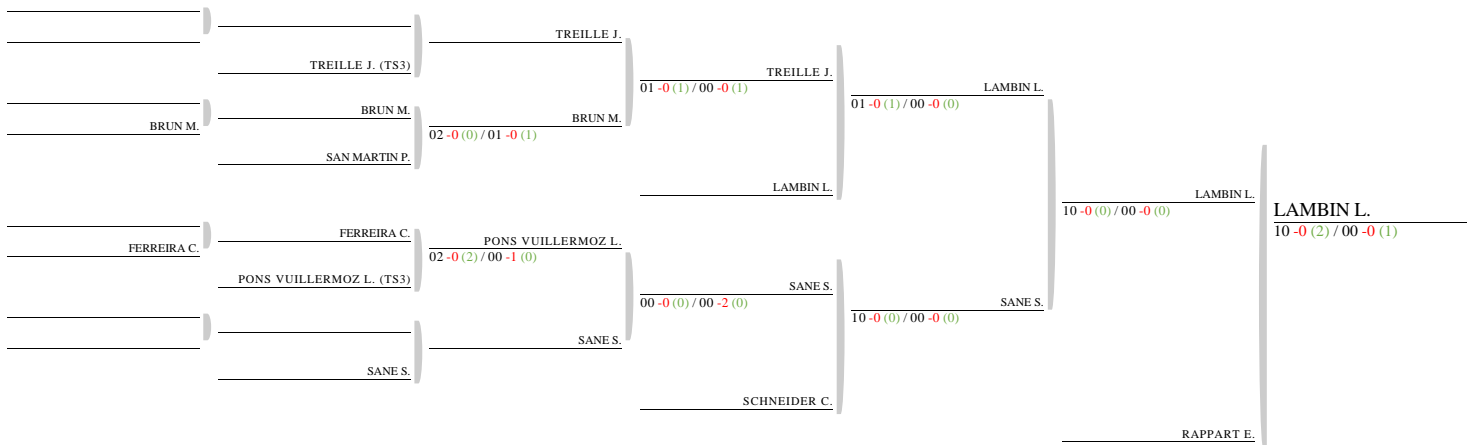

Minime
52 kg
19 Judokas