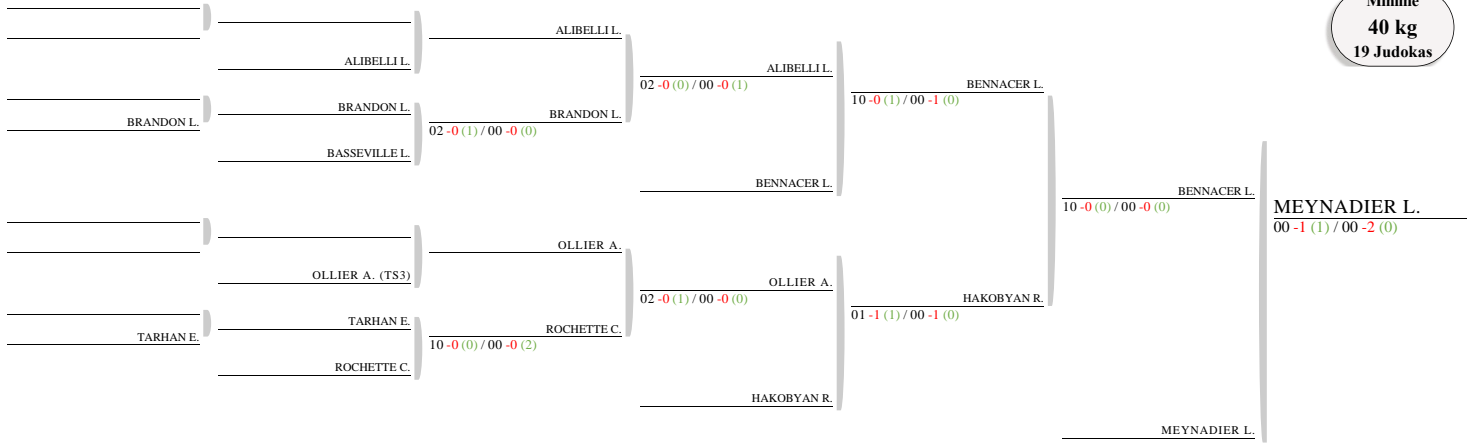

Minime
40 kg
19 Judokas

CLASSEMENT

1. LEPESQUEUR Romane	TARENTEISE JUDO - 73
2. COLLUS Clémence	JO GRAND LYON - 69
3. MEYNADIER Louna	VEZEDO - 43
3. SURDEZ KAUL Zélie	ALLIANCE GENEVO - 74
5. BENNACER Lyma	A S MONTFERRAND - 63
5. BABIN Maelys	DOJO ROMANAI - DA
7. FAGHEON Celia	JUDO CLUB ECHIR - 38
7. HAKOBYAN Ruzanna	JUDO BOURG LES - DA