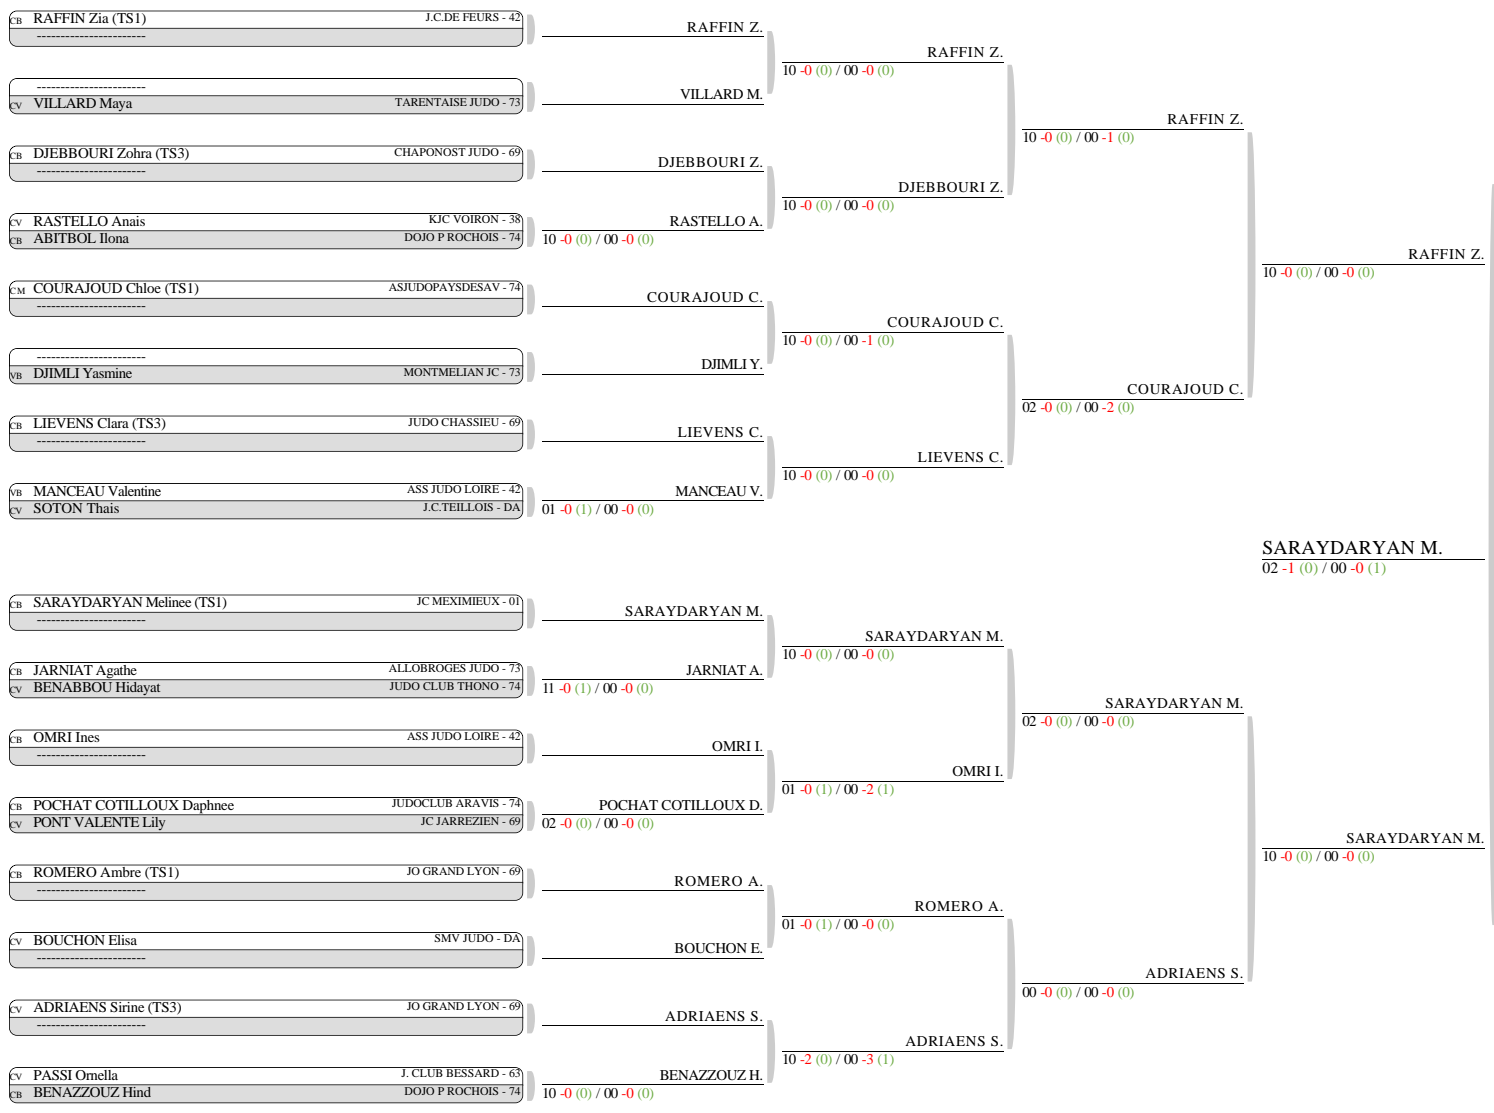

Minime
36 kg
21 Judokas