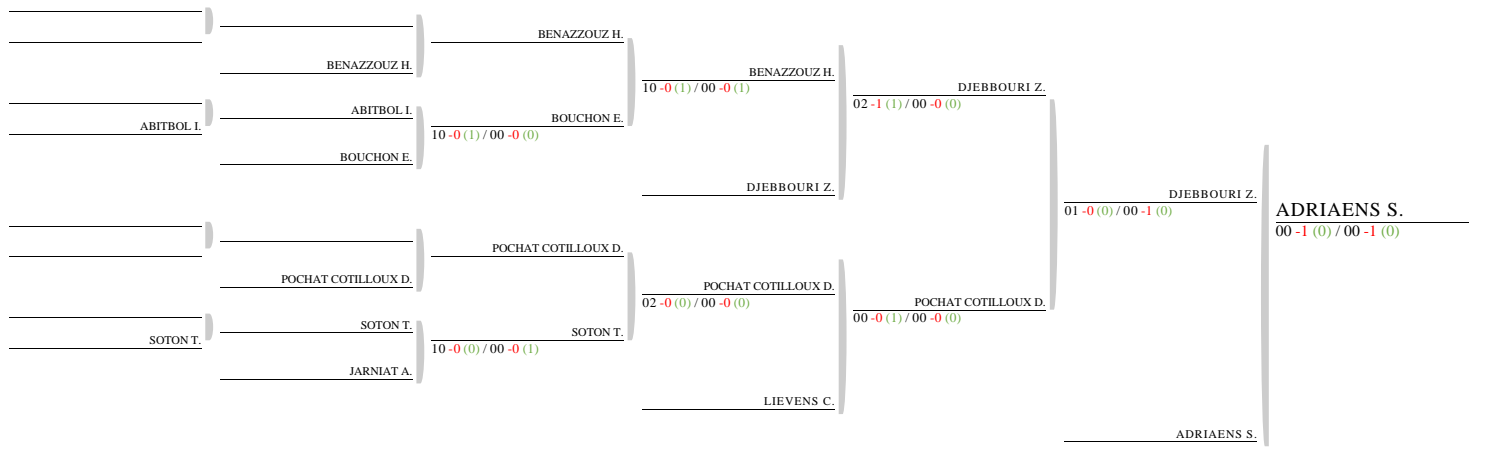

**Minime**  
**36 kg**  
**21 Judokas**

Minime  
36 kg  
21 Judokas

BENABBOU H.	BENABBOU H.	BENABBOU H.	10-0(0)/00-0(0)	BENABBOU H.	10-1(1)/01-2(0)	OMRI I.	02-1(0)/00-0(0)	ROMERO A.	10-0(0)/00-3(0)	COURAJOUD C.	00-0(0)/00-0(0)
MANCEAU V.	PONT VALENTE L.	PONT VALENTE L.	01-2(0)/00-0(0)	OMRI I.	OMRI I.	ROMERO A.	ROMERO A.	ROMERO A.	ROMERO A.	COURAJOUD C.	COURAJOUD C.
PONT VALENTE L.	DJIMLI Y.	RASTELLO A.	11-0(1)/00-2(0)	RASTELLO A.	ROMERO A.	ROMERO A.	ROMERO A.	ROMERO A.	ROMERO A.	COURAJOUD C.	COURAJOUD C.
PASSI O.	VILLARD M.	VILLARD M.	02-0(1)/00-0(0)	ROMERO A.	ROMERO A.	ROMERO A.	ROMERO A.	ROMERO A.	ROMERO A.	COURAJOUD C.	COURAJOUD C.