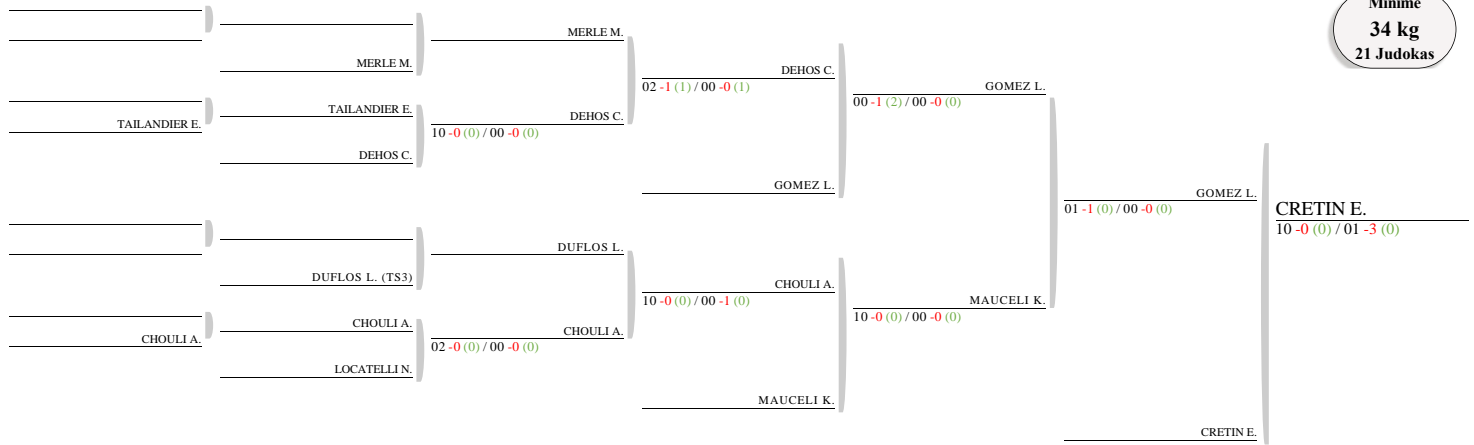

Minime
34 kg
21 Judokas

CLASSEMENT

1. BOURGEOIS Antoine	BRESSE SAONE - 01
2. GOUGA Camil	JO GRAND LYON - 69
3. PILAUD Martin	JC DOMARIN - 38
3. CRETIN Elio	BRESSE SAONE - 01
5. REMBERT Ewen	YZEURE JUDO - 03
5. GOMEZ Loevan	JC DOMARIN - 38
7. GABAEV Ismoula	STADE CLERMONT - 63
7. MAUCELI Kyliann	BRESSE SAONE - 01