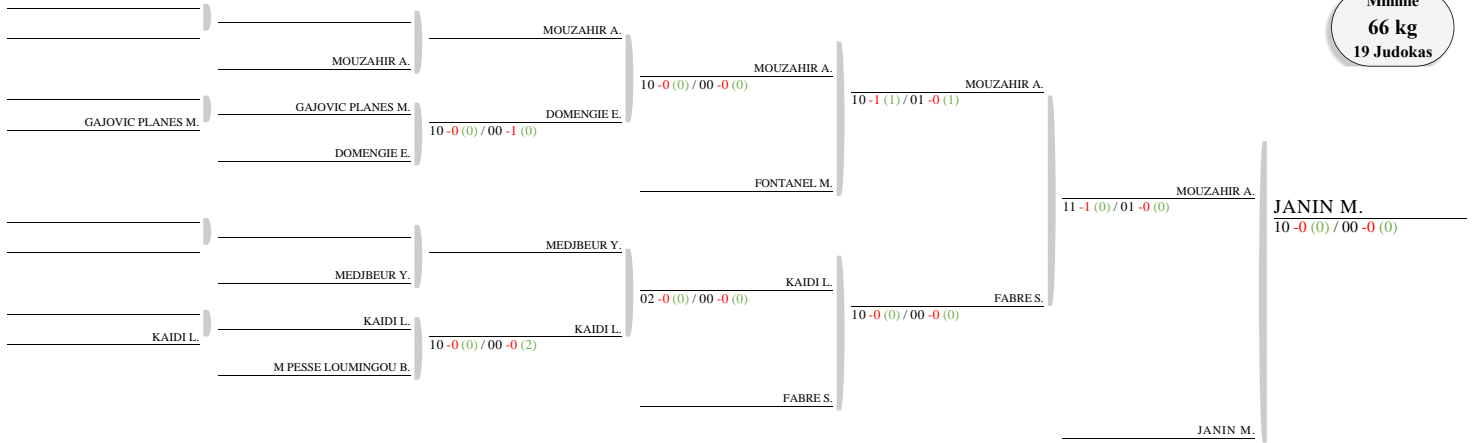

Minime
66 kg
19 Judokas

CLASSEMENT

1. CONTEGAL Leopaul	BOURGOIN JC - 38
2. CHABROLLE Benjamin	JC DES MARTRES - 63
3. JANIN Melvin	BRESSE SAONE - 01
3. BERNARDEAU Adrien	JC GONCELIN - 38
5. TSIKLARI Louka	JUDOCLUBAUBENAS - DA
5. MOUZAHIR Adam	DOJO GESSIEN - 01
7. AVELIN Baptiste	YZEURE JUDO - 03
7. FABRE Simeon	MONTLUCON JUDO - 03