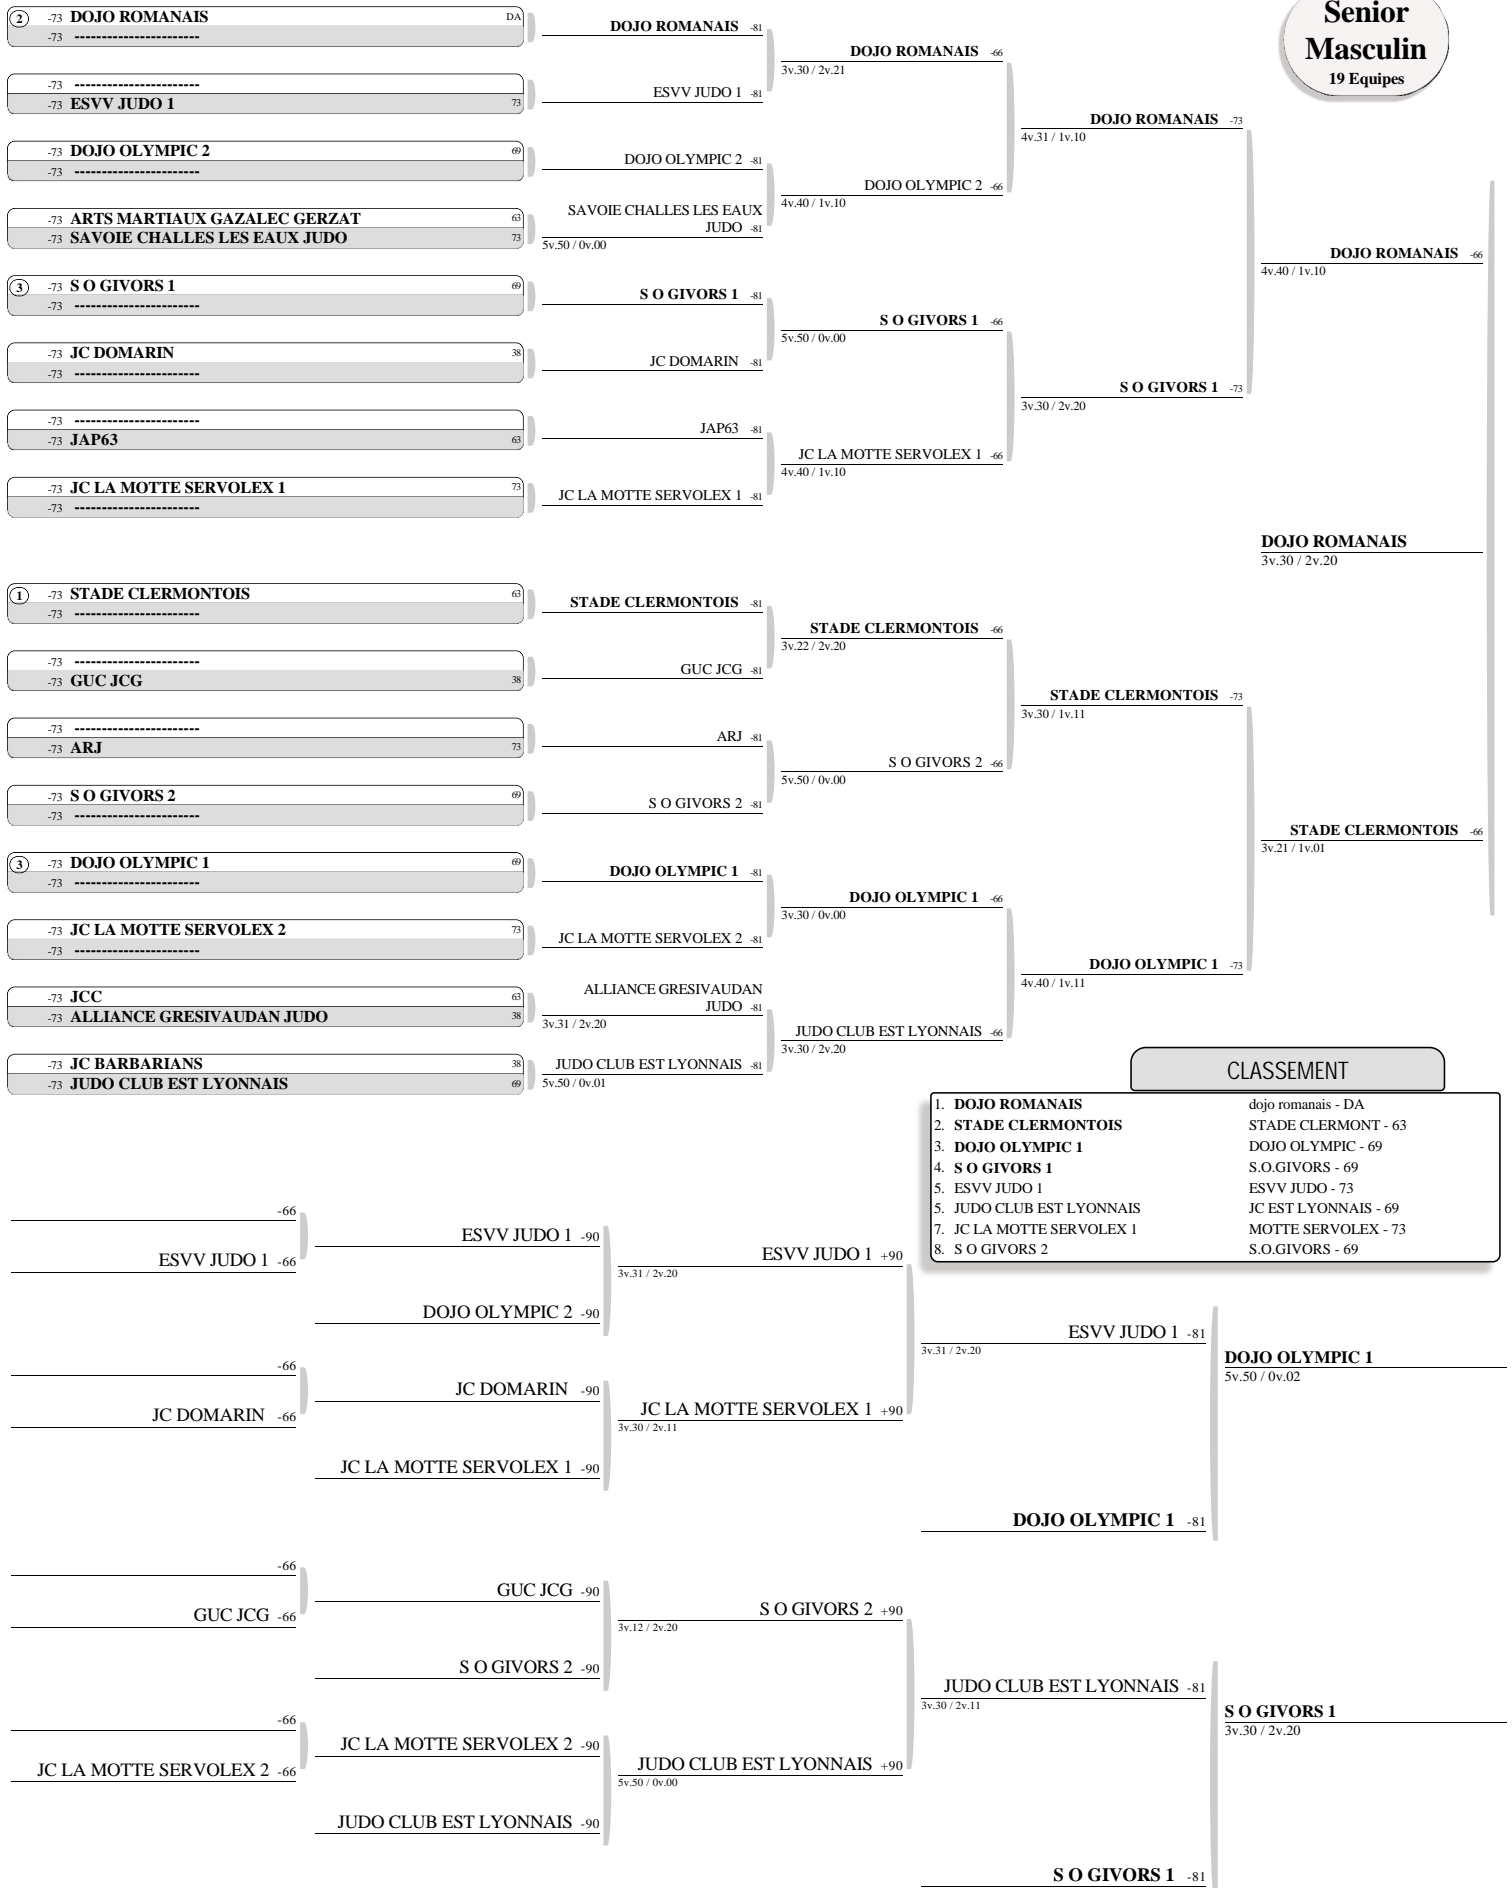

(AURA) CHAMPIONNAT REGIONAL EQUIPES SENIORS 1D ET 2D - ANDREZIEUX BOUTHEON - 42120 - ANDREZIEUX BOUTHEON
TABLEAU (Le15-01-2023)

Senior Masculin
19 Equipes

CLASSEMENT

1. DOJO ROMANAIS	dojo romanais - DA
2. STADE CLERMONTOIS	STADE CLERMONT - 63
3. DOJO OLYMPIC 1	DOJO OLYMPIC - 69
4. S O GIVORS 1	S.O.GIVORS - 69
5. ESVV JUDO 1	ESVV JUDO - 73
5. JUDO CLUB EST LYONNAIS	JC EST LYONNAIS - 69
7. JC LA MOTTE SERVOLEX 1	MOTTE SERVOLEX - 73
8. S O GIVORS 2	S.O.GIVORS - 69