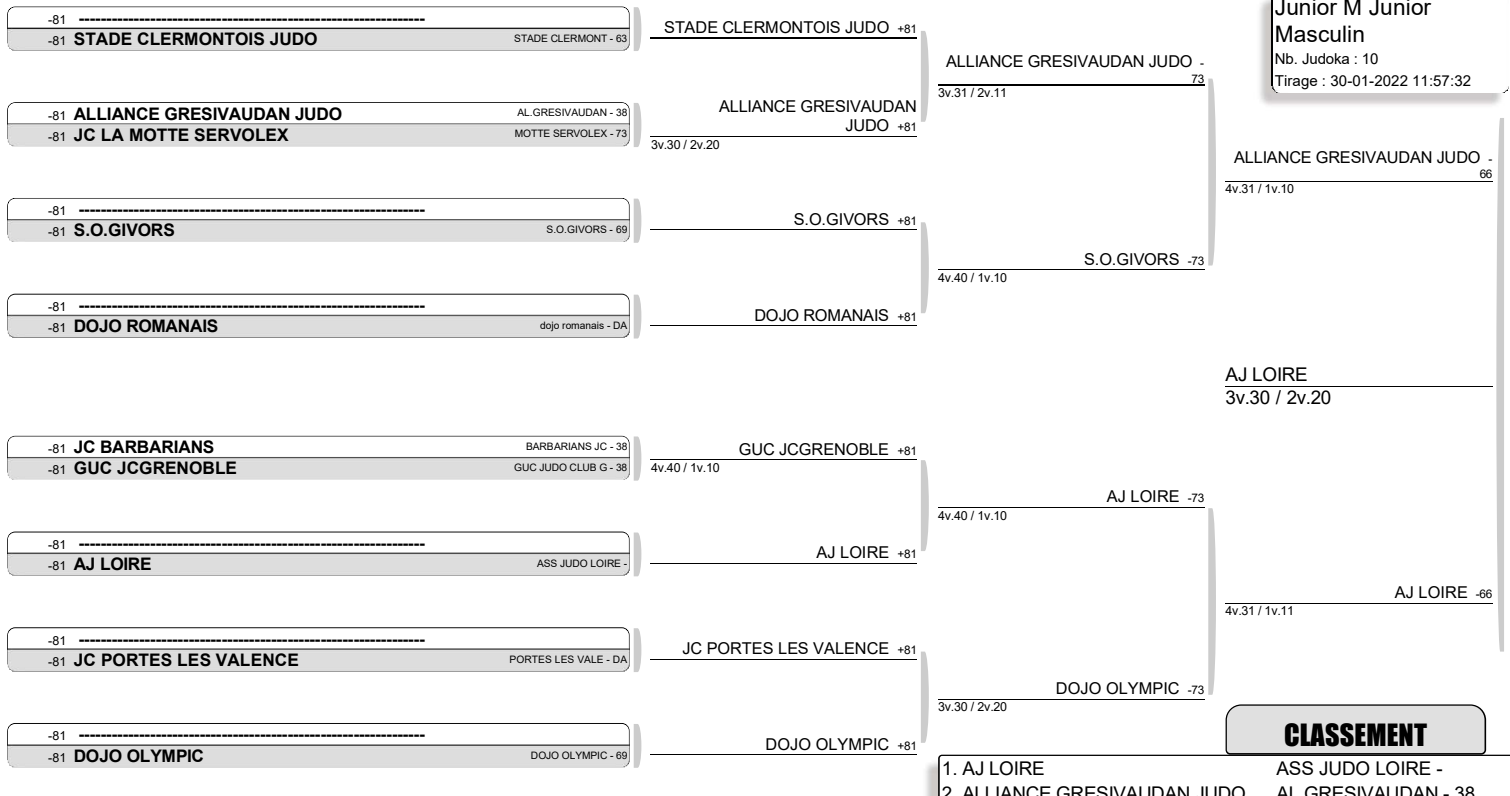

Junior M Junior
Masculin
Nb. Judoka : 10
Tirage : 30-01-2022 11:57:32

AJ LOIRE
3v.30 / 2v.20

AJ LOIRE -66
4v.31 / 1v.11

DOJO OLYMPIC -73
3v.30 / 2v.20

CLASSEMENT	
1. AJ LOIRE	ASS JUDO LOIRE -
2. ALLIANCE GRESIVAUDAN JUDO	AL.GRESIVAUDAN - 38
3. STADE CLERMONTOIS JUDO	STADE CLERMONT - 63
3. S.O.GIVORS	S.O.GIVORS - 69
5. DOJO OLYMPIC	DOJO OLYMPIC - 69
5. GUC JCGRENOBLE	GUC JUDO CLUB G - 38
7. DOJO ROMANAIS	dojo romanais - DA
7. JC PORTES LES VALENCE	PORTES LES VALE - DA