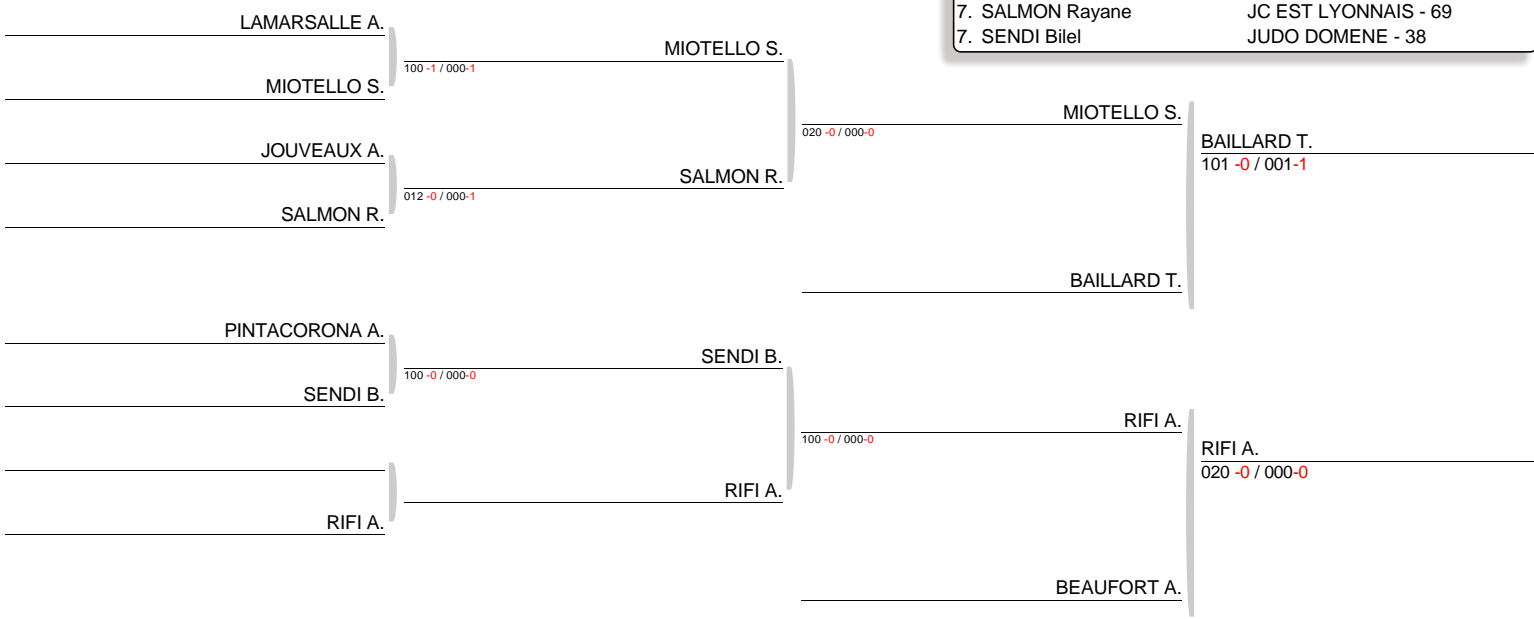

(AURA) CRITERIUM CADETS-CADETTES - 01150 ST VULBAS
TABLEAU (Le01-10-2016)

Cadet M -81kg

Nb. Judoka : 11
Tirage : 01-10-2016 11:32:41

CLASSEMENT

- | | |
|----------------------|----------------------|
| 1. SAPARBAEV Khamzat | J.C.DE LA LOIRE - 42 |
| 2. BARBIER Eliott | A.M.MONTBRISON - 42 |
| 3. RIFI Abdellah | MOTTE SERVOLEX - 73 |
| 3. BAILLARD Tom | DOJO OLYMPIC - 69 |
| 5. BEAUFORT Antoine | SECT J SAMOURAI - 63 |
| 5. MIOTELLO Swann | MAURIENNE JUDO - 73 |
| 7. SALMON Rayane | JC EST LYONNAIS - 69 |
| 7. SENDI Bilel | JUDO DOMENE - 38 |