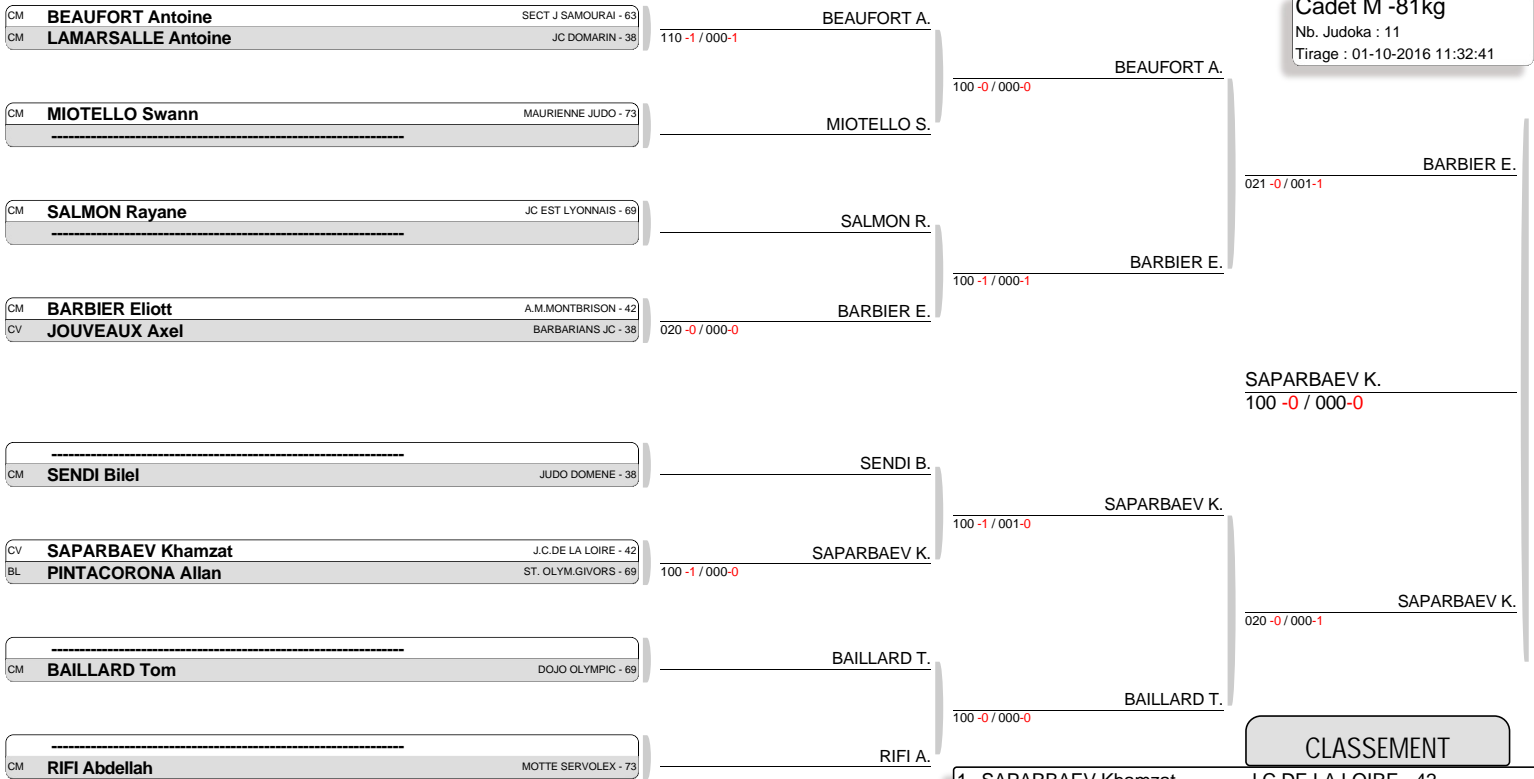

(AURA) CRITERIUM CADETS-CADETTES - 01150 ST VULBAS
TABLEAU (Le01-10-2016)

Cadet M -81kg

Nb. Judoka : 11
Tirage : 01-10-2016 11:32:41