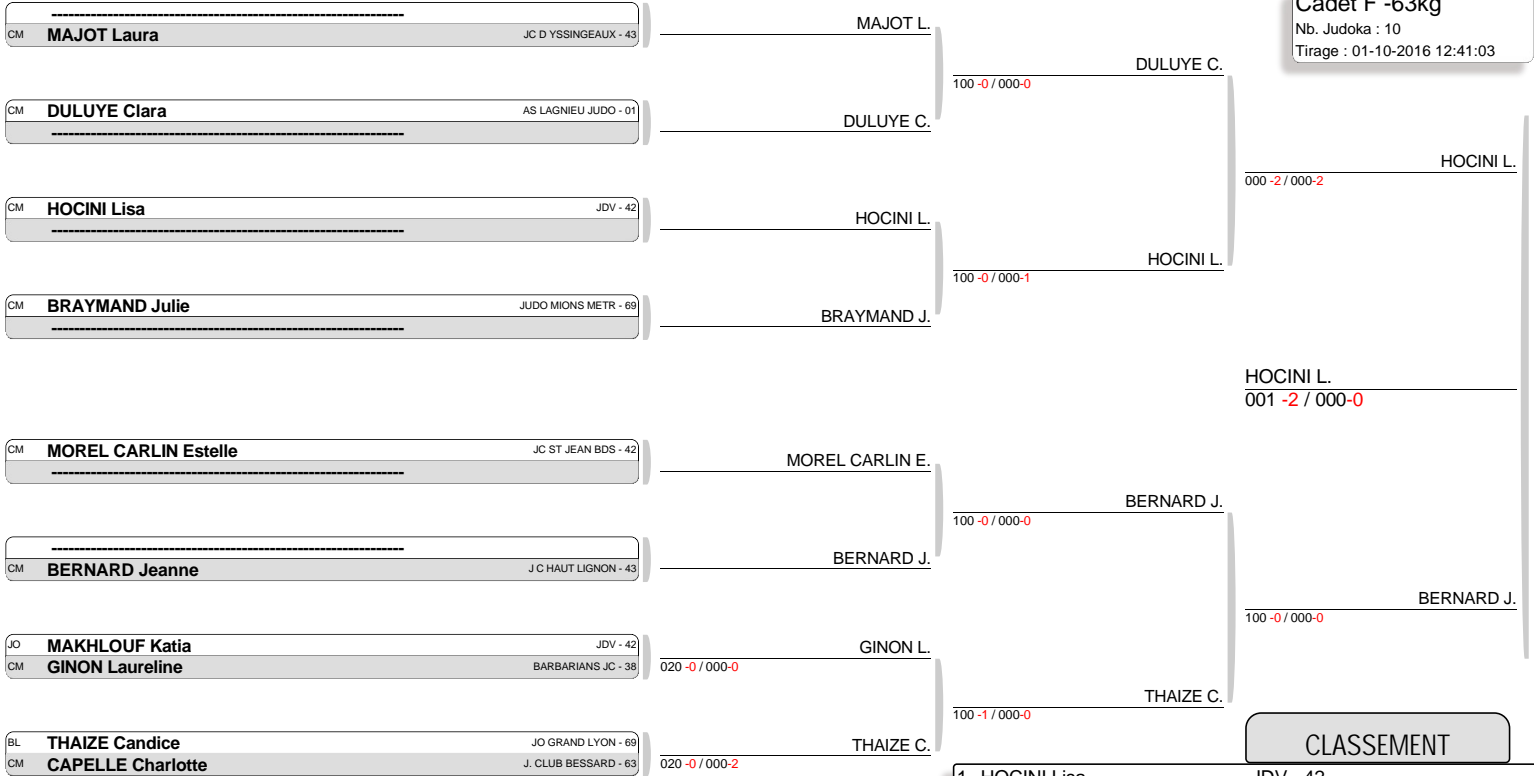

(AURA) CRITERIUM CADETS-CADETTES - 01150 ST VULBAS
TABLEAU (Le01-10-2016)

Cadet F -63kg

Nb. Judoka : 10
Tirage : 01-10-2016 12:41:03