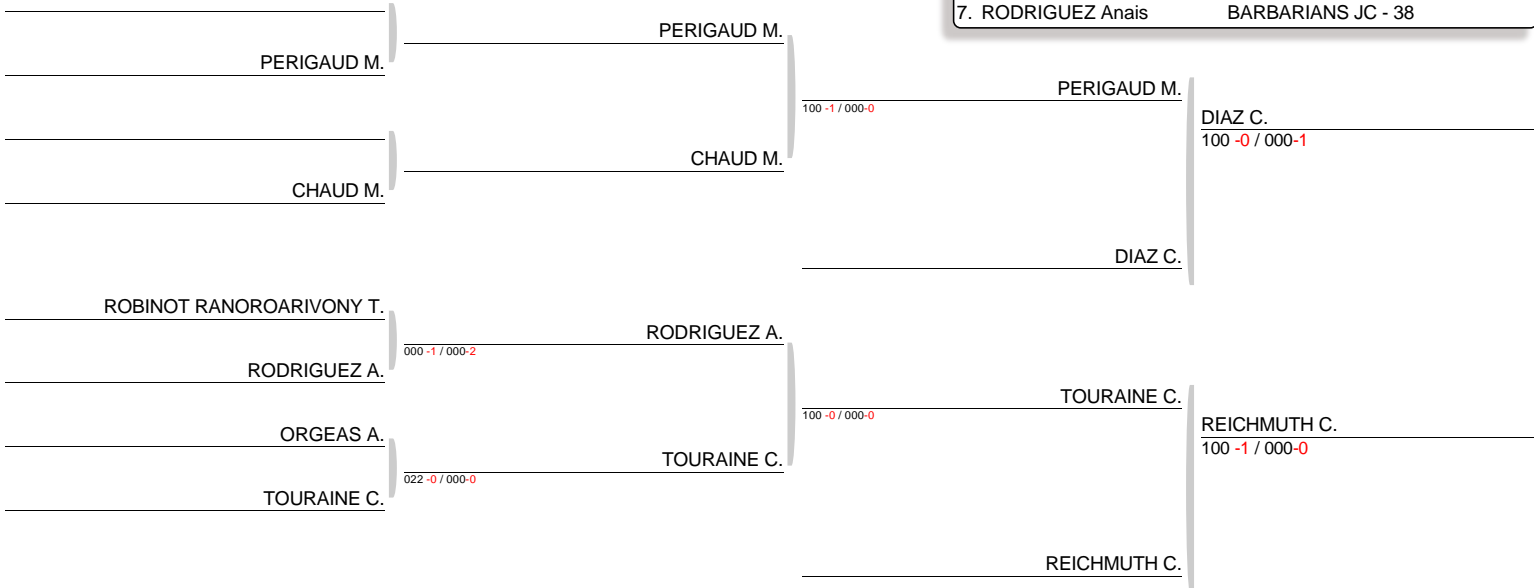

(AURA) CRITERIUM CADETS-CADETTES - 01150 ST VULBAS
TABLEAU (Le01-10-2016)

Cadet F -52kg

Nb. Judoka : 11
Tirage : 01-10-2016 12:02:08

CLASSEMENT

- | | |
|----------------------|----------------------|
| 1. CHARLES Ninon | PORTES LES VALE - DA |
| 2. BOUVIER Lena | ASJUDOPAYSDESAV - 74 |
| 3. DIAZ Celestine | ASS JUDO LOIRE - 42 |
| 3. REICHMUTH Camille | GUC JCG - 38 |
| 5. TOURAINE Caroline | AL.GRESIVAUDAN - 38 |
| 5. PERIGAUD Marion | JUDO 42 - 42 |
| 7. CHAUD Mylène | STADE CLERMONT - 63 |
| 7. RODRIGUEZ Anais | BARBARIANS JC - 38 |