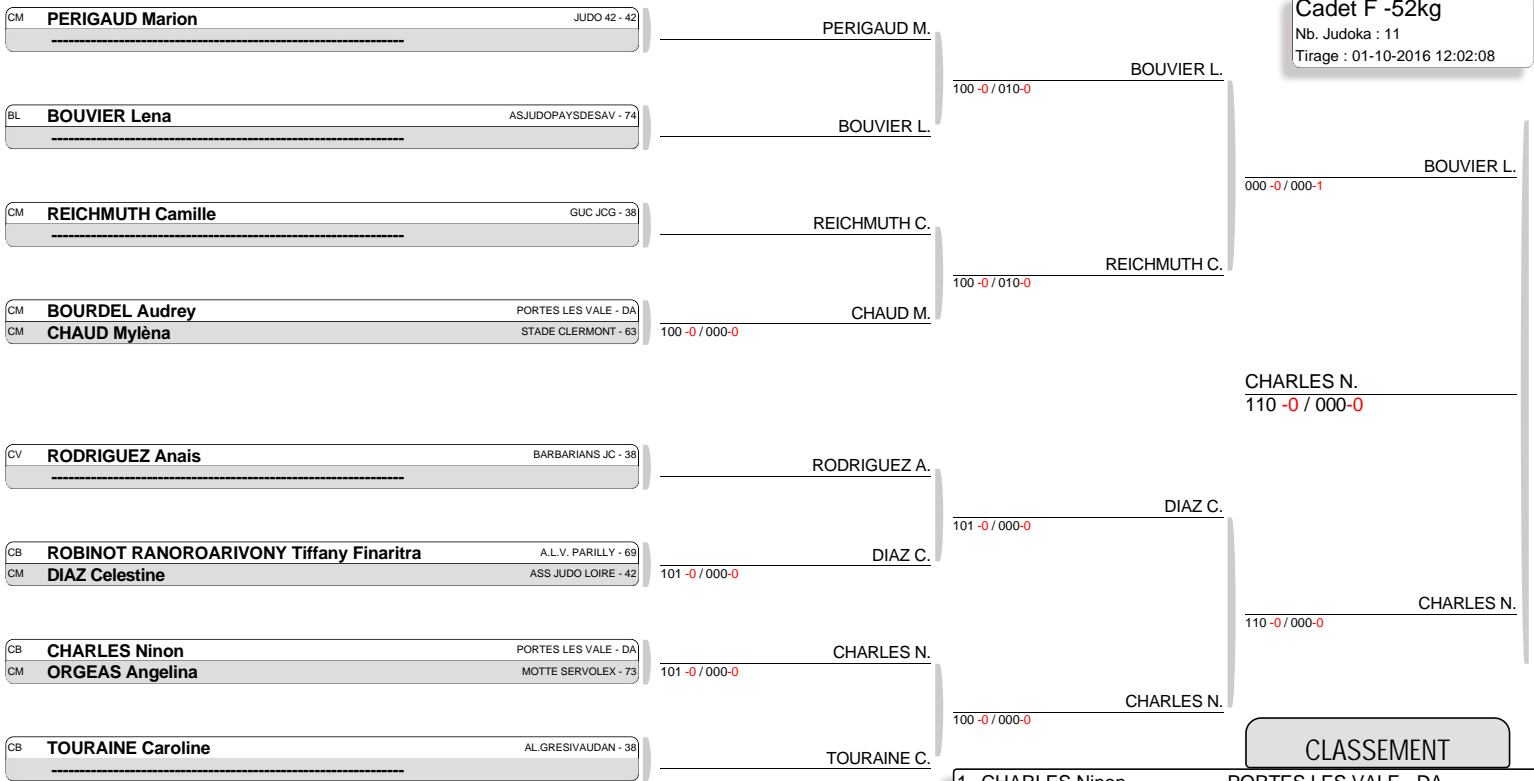

(AURA) CRITERIUM CADETS-CADETTES - 01150 ST VULBAS
TABLEAU (Le01-10-2016)

Cadet F -52kg

Nb. Judoka : 11
Tirage : 01-10-2016 12:02:08