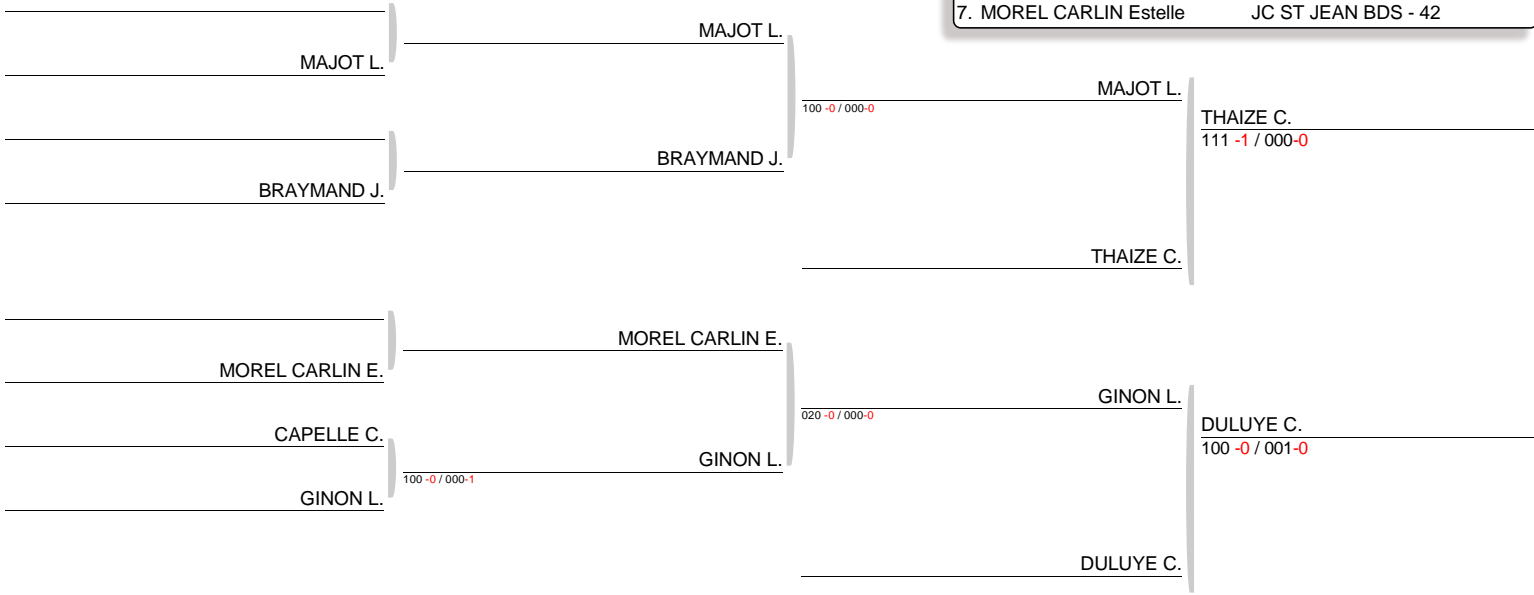

CLASSEMENT

1. HOCINI Lisa	JDV - 42
2. BERNARD Jeanne	J C HAUT LIGNON - 43
3. THAIZE Candice	JO GRAND LYON - 69
3. DULUYE Clara	AS LAGNIEU JUDO - 01
5. GINON Laureline	BARBARIANS JC - 38
5. MAJOT Laura	JC D YSSINGEAUX - 43
7. BRAYMAND Julie	JUDO MIONS METR - 69
7. MOREL CARLIN Estelle	JC ST JEAN BDS - 42